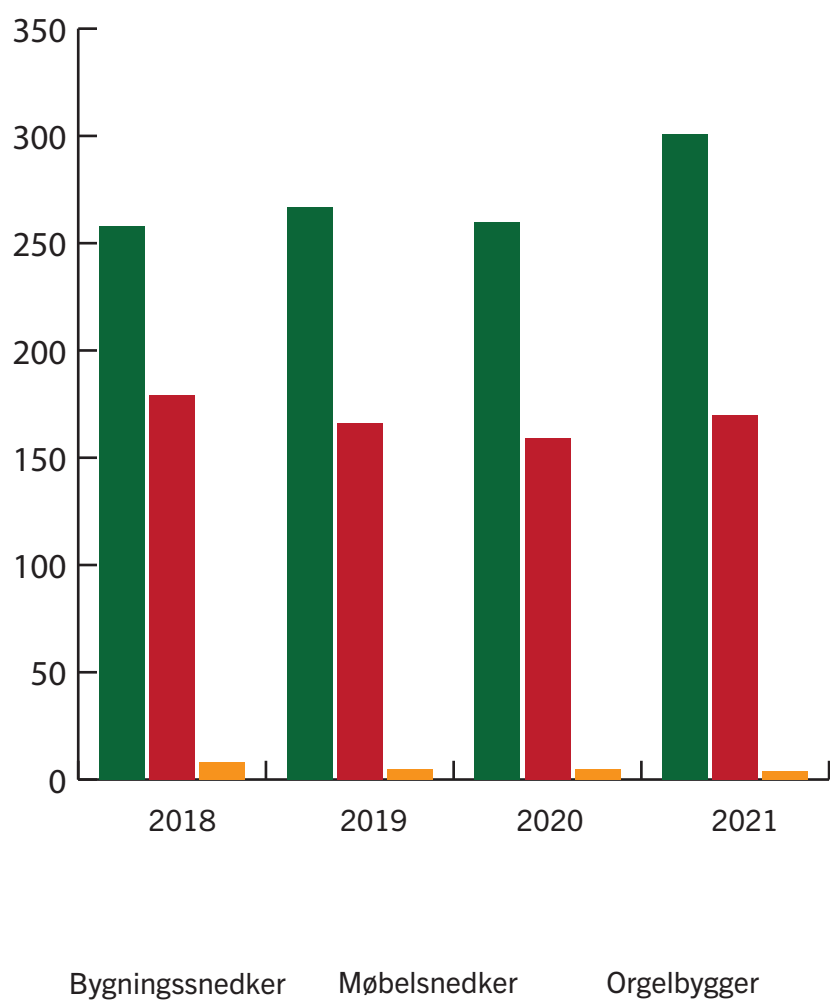

Igangværende aftaler optalt pr. 31/3 i årene 2018 – 2021

BYGNINGSSNEDKER, MØBELSNEDKER OG ORGELBYGGER

Igangværende aftaler	2018		2019		2020		2021	
	Ordinære	SKP	Ordinære	SKP	Ordinære	SKP	Ordinære	SKP
Møbelsnedker	179	176	166	124	159	106	170	78
Orgelbygger	8	0	5	0	5	0	4	0
Bygningsnedker	258	74	267	79	260	82	301	120
Ialt	445	250	438	203	424	188	475	198

Kilde: uddannelsesstatistik.dk / Datavarehuset

IGANGVÆRENDE ORDINÆRE AFTALER OPTALT PR. 31/3 I ÅRENE 2018 – 2021