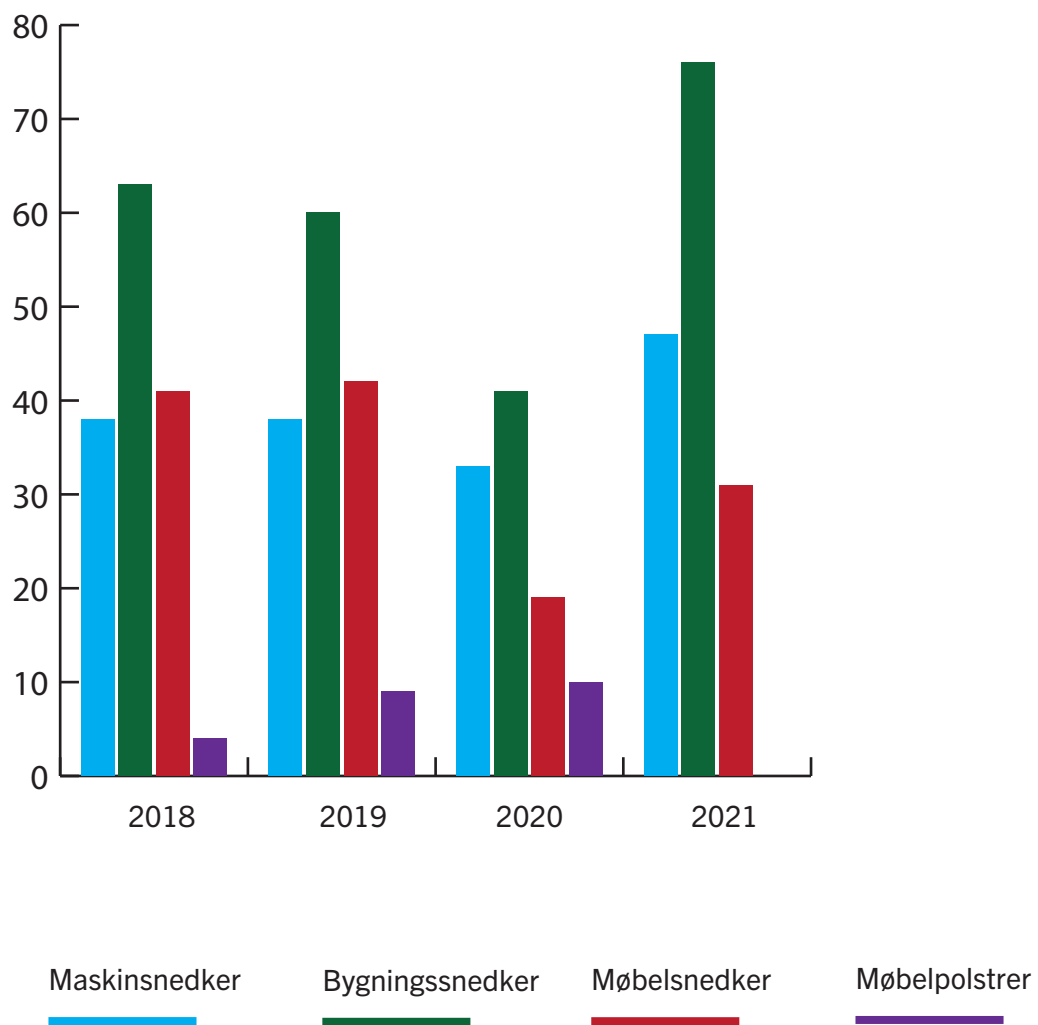

EUD-STATISTIK 1. KVARTAL 2021

- Ordinære aftaler indeholder korte aftaler og ny mesterlære.
  Se særskilt statistik for korte aftaler og mesterlære.
- **Under 4 aftaler i det enkelte kvartal fremgår i statistikken som 0. Aftalerne vil fremgå i den statistik, vi kan trække for et helt år.**

Indgåede aftaler optalt i perioden 1/1 – 31/3 i årene 2018 – 2021

Indgåede aftaler	2018		2019		2020		2021	
	Ordinære	SKP	Ordinære	SKP	Ordinære	SKP	Ordinære	SKP
Maskinsnedker								
Maskinsnedker	38	0	38	11	33	12	47	7
Produktionsassistent, døre og vinduer	0	0	0	0	0	0	0	0
Produktionsassistent, møbler	0	0	0	0	0	0	0	0
Ialt	38	0	38	11	33	12	47	7
Snedkeruddannelsen								
Møbelsnedker	41	58	42	59	19	33	31	23
Orgelbygger	0	0	0	0	0	0	0	0
Bygningssnedker	63	28	60	32	41	43	76	71
Ialt	104	86	102	91	60	76	107	94
Boligmonteringsuddannelsen								
Autosadelmager	0	0	0	0	0	0	0	0
Møbelpolstrer	4	0	9	0	10	0	0	0
Gardin dekoratør	0	0	0	0	0	0	0	0
Ortopædist	0	0	0	0	0	0	0	0
Ialt	4	0	9	0	10	0	0	0

Kilde: uddannelsesstatistik.dk / Datavarehuset

INDGÅEDE AFTALER OPTALT I PERIODEN 1/1 – 31/3 I ÅRENE 2018 – 2021