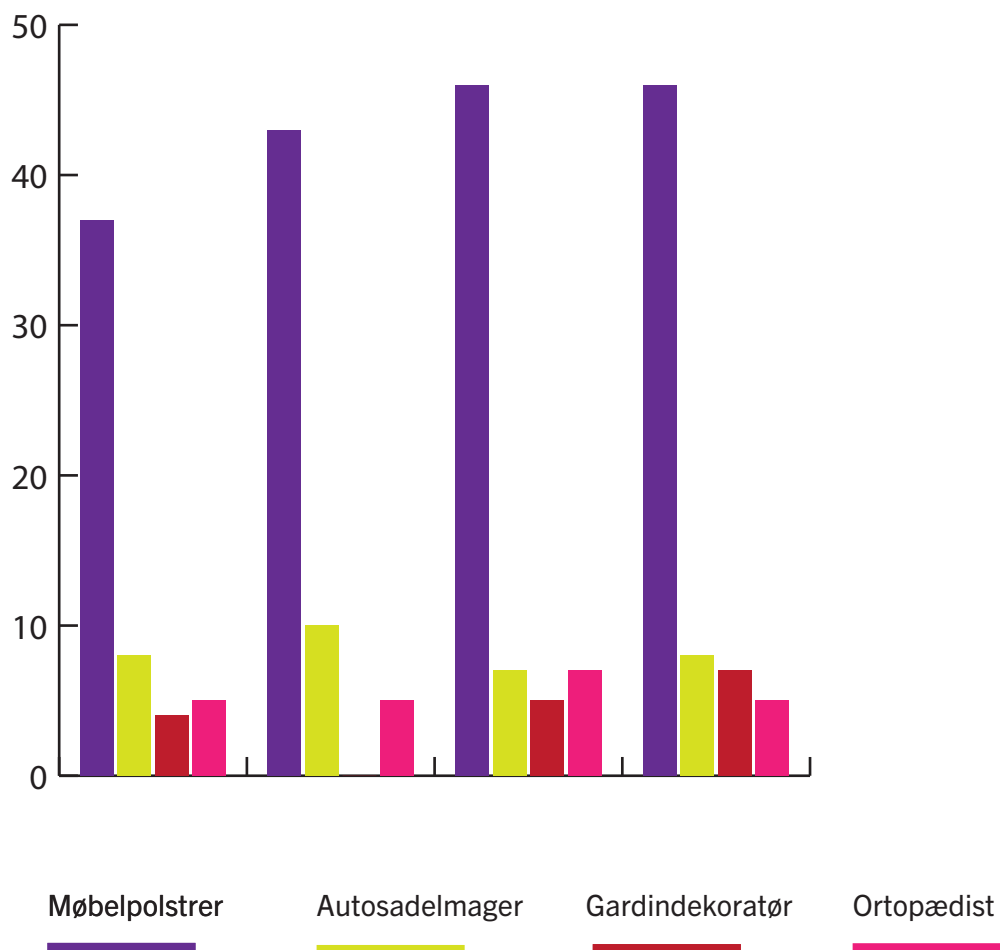

Igangværende aftaler	2018		2019		2020		2021	
	Ordinære	SKP	Ordinære	SKP	Ordinære	SKP	Ordinære	SKP
Maskinsnedker	194	8	227	15	240	9	239	9
Produktionsassistent, døre og vinduer	23	0	12	0	14	0	6	0
Produktionsassistent, møbel	7	0	9	0	8	0	0	0
Ialt	224	8	248	15	262	9	245	9

Kilde: uddannelsesstatistik.dk / Datavarehuset

IGANGVÆRENDE ORDINÆRE AFTALER OPTALT PR. 31/3 I ÅRENE 2018 – 2021

Igangværende aftaler optalt pr. 31/3 i årene 2018 – 2021

BOLIGMONTERING

Igangværende aftaler	2018		2019		2020		2021	
	Ordinære	SKP	Ordinære	SKP	Ordinære	SKP	Ordinære	SKP
Møbepolstrer	37	0	43	0	46	0	46	0
Autosadelmager	8	0	10	0	7	0	8	0
Gardindekoratør	4	0	0	0	5	0	7	0
Ortopædist	5	0	5	0	7	0	5	0
Ialt	54	0	58	0	65	0	66	0

Kilde: uddannelsesstatistik.dk / Datavarehuset

IGANGVÆRENDE ORDINÆRE AFTALER OPTALT PR. 31/3 I ÅRENE 2018 – 2021

Indgåede aftaler, Ny mesterlære

OPTÆLLES KUN FOR ET HELT ÅR

Indgåede aftaler, Korte aftaler, optalt i perioden 1/1 – 31/3 i årene 2018 – 2021
(Igangværende optalt pr. 31/3 i årene 2018 – 2021)