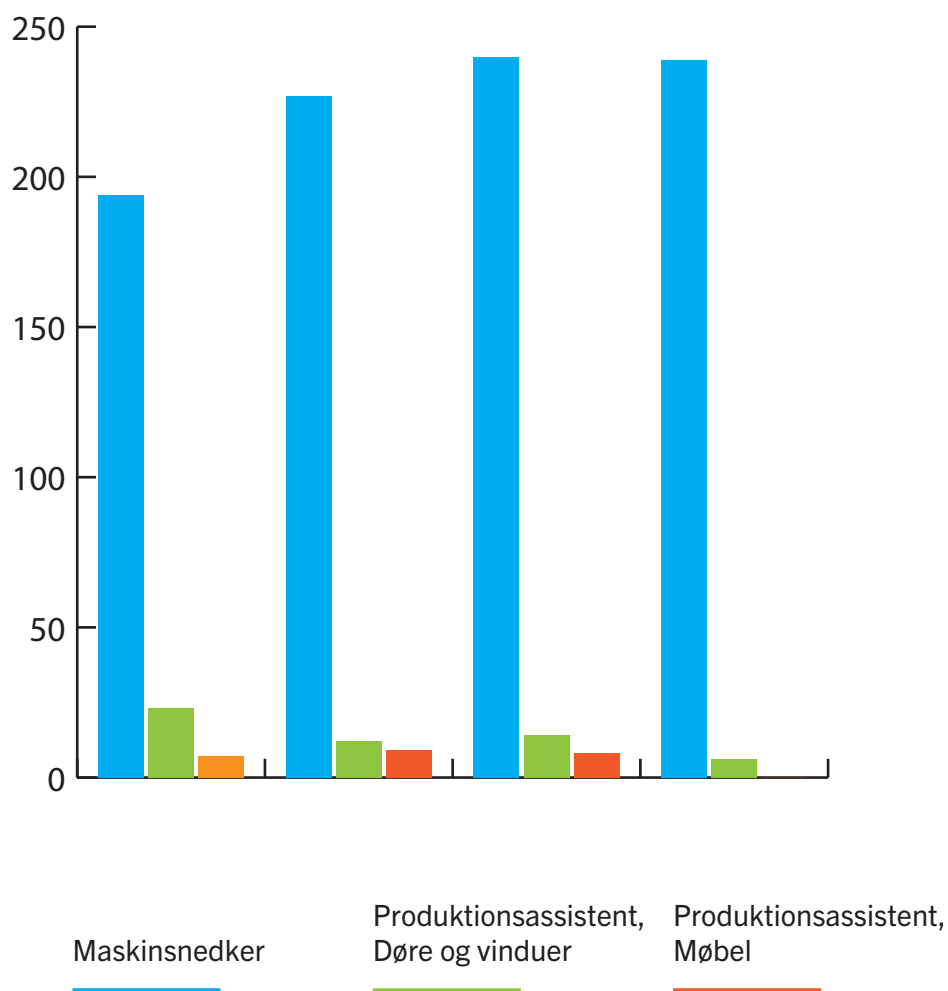

Igangværende aftaler optalt pr. 31/3 i årene 2018 – 2021

**MASKINSNEDKER
PRODUKTIONSASSISTENT, DØRE OG VINDUER
PRODUKTIONSASSISTENT, MØBEL**

Igangværende aftaler	2018		2019		2020		2021	
	Ordinære	SKP	Ordinære	SKP	Ordinære	SKP	Ordinære	SKP
Maskinsnedker	194	8	227	15	240	9	239	9
Produktionsassistent, døre og vinduer	23	0	12	0	14	0	6	0
Produktionsassistent, møbel	7	0	9	0	8	0	0	0
Ialt	224	8	248	15	262	9	245	9

Kilde: uddannelsesstatistik.dk / Datavarehuset

IGANGVÆRENDE ORDINÆRE AFTALER OPTALT PR. 31/3 I ÅRENE 2018 – 2021