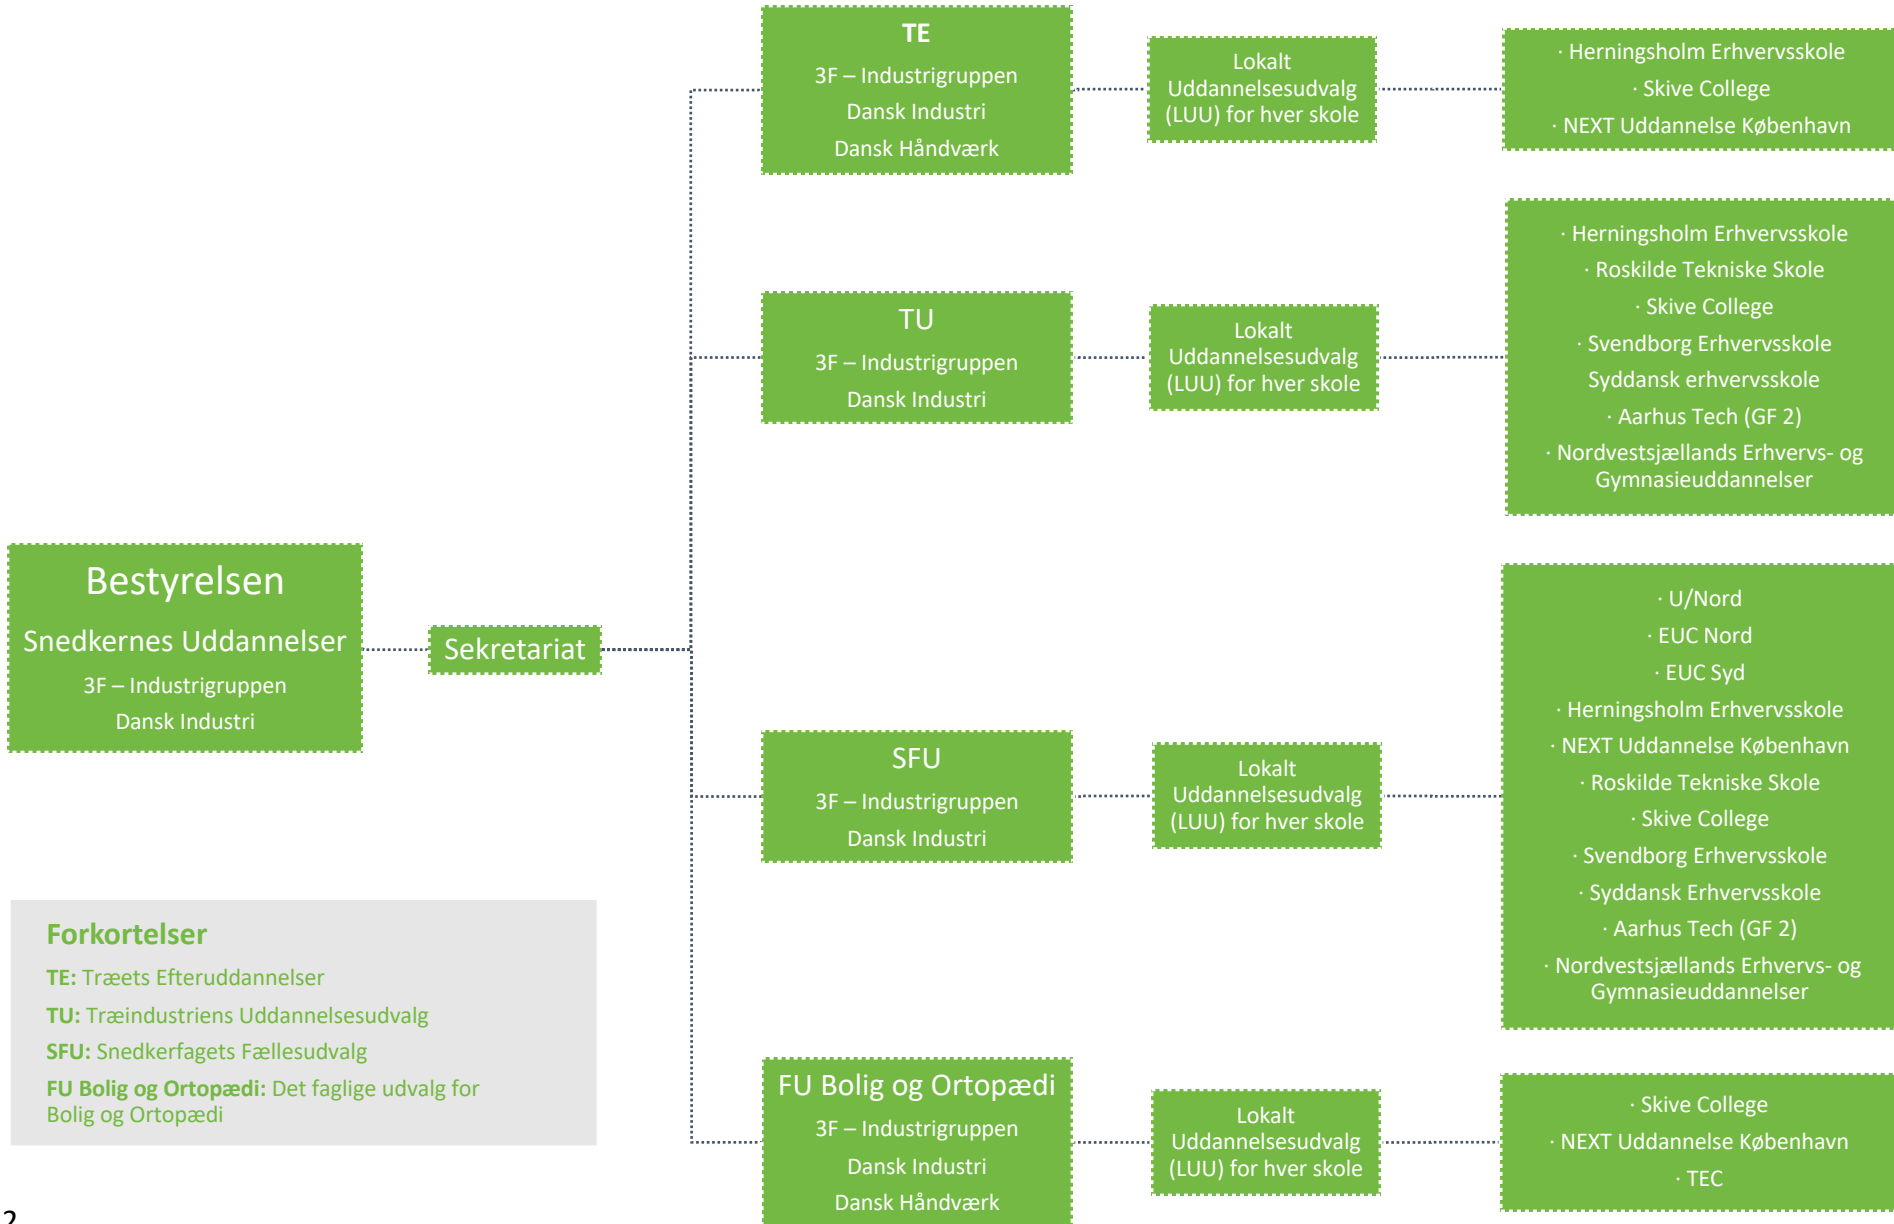

# Organisationsdiagram

**Forkortelser**

**TE:** Træets Efteruddannelser  
**TU:** Træindustriens Uddannelsesudvalg  
**SFU:** Snedkerfagets Fællesudvalg  
**FU Bolig og Ortopædi:** Det faglige udvalg for Bolig og Ortopædi